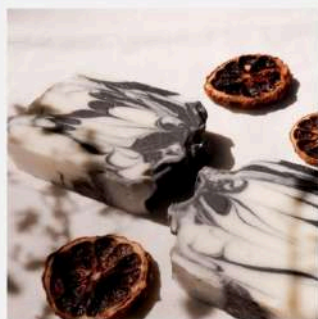

01

Oleander
Lavender + Charcoal
7 cm x 6cm x 2cm
90 gram

02

Hazel
Lavender + Oat
7cm x 6cm x 2cm
90 gram

03

Poeny
Coffe + Charcoal
7cm x 6cm x 2cm
90 gram

04

Sunkissed
Lemon + Calendula
7cm x 6cm x 2cm
90 gram